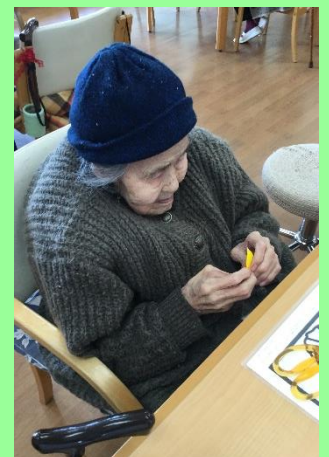

紫陽花と金魚

八十一号 令和元年 六月

葦だより

通所介護あしのさと
TEL 0776-77
-2242
福井県あわら市二面
2丁目211番地

6月の花といえば、あじさいですね。5cm 四方の折り紙を使って、あじさいを折っていただきました。今回は立体と平面の2種類を作りました。色鮮やかにできましたね！

金魚は、型に合わせて色紙を切っていただきました。型に合わせて、線を描く作業や切る作業は難しいようで、苦戦する方がたくさんいました。それでも、キレイにできました！